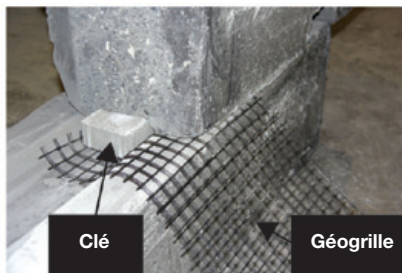

## Muret Exca

Spécialement designé et conçu pour allier solidité, versatilité et rapidité d'assemblage, notre très populaire muret exca a su tirer son épingle du jeu dans une multitude de projets d'aménagement paysager résidentiels et commerciaux. Avec la pénurie et le coût très élevé des vraies pierres naturelles, le muret exca est devenu un incontournable pour tous les types de décor. Fini les casse-tête ! Le muret exca est votre solution !

### LES AVANTAGES :

- Béton coloré et texturé pour s'harmoniser naturellement à votre décor
- Design conçu afin de produire facilement des murets courbés
- Également conçu pour tourner dans un rayon de 8 pieds ou produire un angle de 90 degrés.
- Nécessite un système de géogridde pour 3 rangées et plus
- Produit extrêmement stable
- Disponibilité de dessins techniques approuvés auprès d'ingénieurs
- Prix très concurrentiel
- Livraison et installation rapide et sans tracas