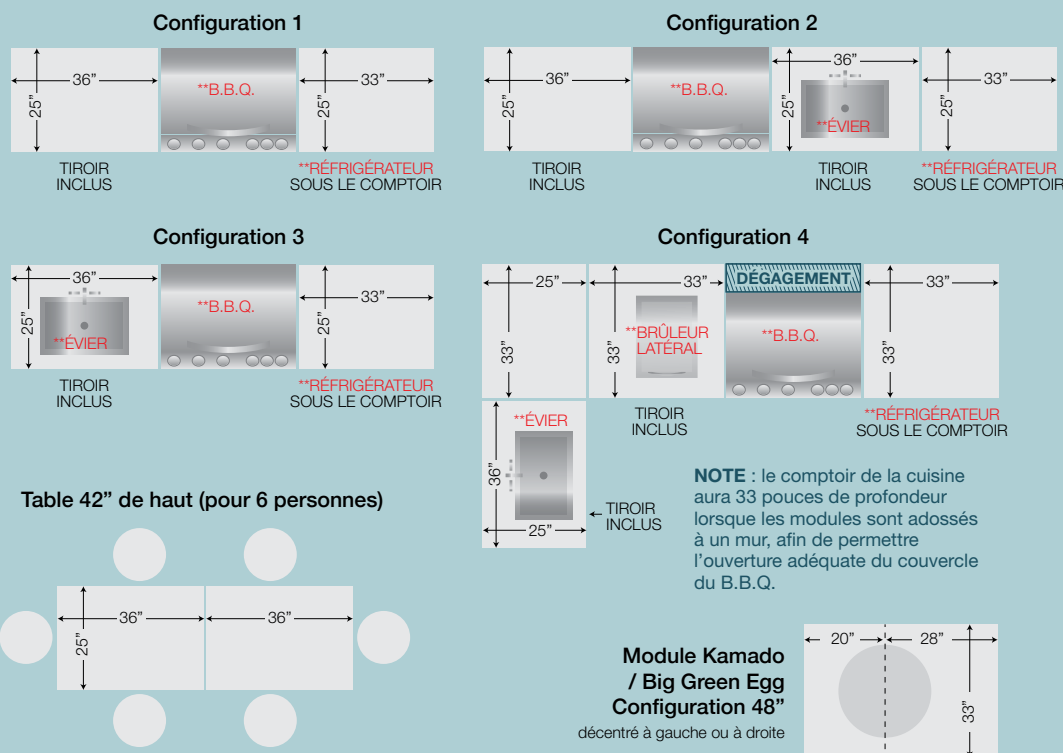

## Modules :

- Module pour évier
- Module pour réfrigérateur
- Module pour brûleur latéral
- Module pour poubelle
- Module pour BBQ
- Module pour coin
- Module pour comptoir
- Module table 42" haut/standing bar
- Module standing bar pour Kamado

## Options :

- Séparateur de zone de chaleur
- Housse pour petite bonbonne
- Panneau de finition arrière
- Support d'aluminium pour petite bonbonne
- Tablette en bois